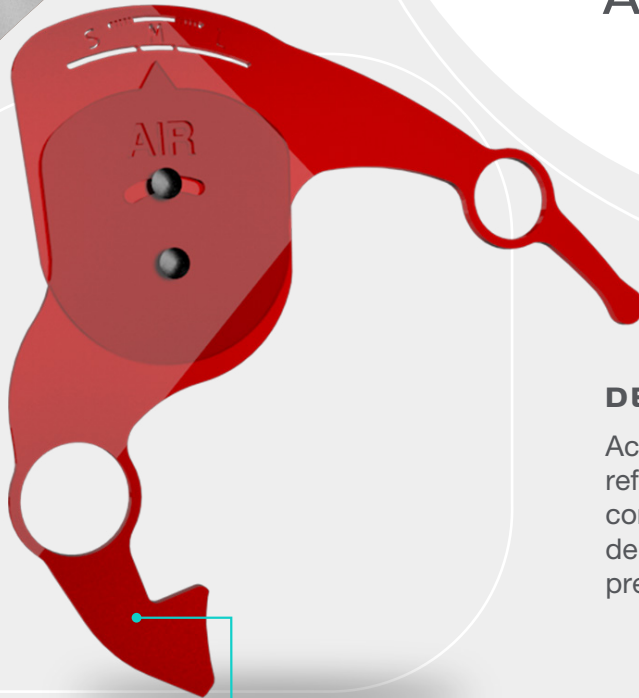

FICHA TÉCNICA

AIRSize[®]

ACCESORIO

COLOR: Rojo ●

ACRÍLICO

DESCRIPCIÓN DEL PRODUCTO

Accesorio que permite una fácil y práctica referencia de medición para escoger la correcta talla del respirador, protegiendo de forma segura contra contaminantes presentes en el ambiente laboral.

CARACTERÍSTICAS

- Formato de acople tipo "tijera" para facilitar su uso.
- Diseñado para un fácil y cómodo uso con una sola mano.
- Diseñado para los tamaños de respiradores de medio rostro AIR.

IMPORTANTE

- Los resultados obtenidos con AIRSize deben validarse con pruebas de ajuste cuantitativas (Portacount).

MATERIALES

- Acrílico.