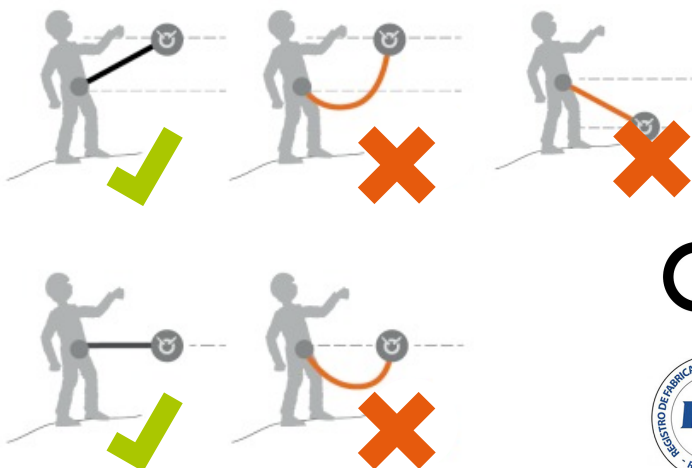

CABO DE VIDA **KING KEVLAR** **DIELÉCTRICO**

Código: 41501034

modelo 41501034

POSICIONAMIENTO

CE

Producto con Resolución ISP N° 3711.

Descripción

Elemento de posicionamiento de largo 1.8 m para múltiples condiciones de trabajo, el cual se compone de un mosquetón dieléctrico escala y otro estructurero de doble gatillo de seguridad, con una apertura de 56 mm, permitiendo una fácil conexión a distintos tipos de estructuras, además poseen una resistencia mínima a los 9kV. Su cinta de kevlar permite realizar trabajos con exposición a altas temperaturas y ambientes abrasivos y contacto con material particulado incandescente.

Peso

1.1 kg. aprox.

Material

- Herraje dieléctrico
- Cinta de Kevlar 45mm

Medidas

Largo de 1.8 metros.

Certificación

- Certificado bajo norma EN 354:2010