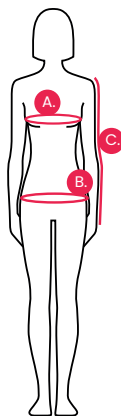

MICROPOLAR HAZEL MUJER

CÓMODO

TÉRMICO

LIGERO

ELÁSTICO

Características del producto

- Micropolar térmico mujer, con refuerzo de tela ripstop en codo.
- Cordón de ajuste con tanca en basta.
- Cierre central completo.
- Bolsillos delanteros laterales con cierre.
- Tratamiento antipilling, evita la formación de pelusas por desgaste de la tela al roce.
- Color Negro.
- Disponible en tallas S-XXL
- Composición: 100% Poliéster, 290 grs.

Usos generales

Micropolar outdoor térmico mujer, diseñado en material elasticado que permite acompañar el movimiento del usuario durante la jornada laboral. Cuenta con tratamiento antipilling y refuerzo en codos para mayor durabilidad de la prenda, además de bolsillos laterales con cierre de seguridad y ajuste en la parte baja del polar para evitar el paso del aire.

Colores

Unidades por caja: 25 unidades

MICROPOLAR HAZEL MUJER

CÓMODO

TÉRMICO

LIGERO

ELÁSTICO

Código SAP

Tabla de medidas (cm)

		XS	S	M	L	XL	XXL	3XL
A.	CONTORNO DE PECHO	100	104	108	112	116	120	124
B.	CONTORNO DE CADERA	98	102	106	110	114	118	122
C.	LARGO DE MANGA	60,5	61,5	62,5	63,5	64,5	65,5	66,5

*Medidas hacen referencia a la prenda.