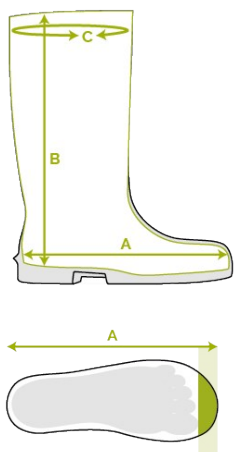

Bekina Boots plantillas

+

-20°C
-4°F

S4

PVC free RFID

PAN3P/5353A EN ISO 20345:2011

steplite

EASYGRIP

CARACTERÍSTICAS

- agarre de escalera en la suela para mayor seguridad
- material flexible
- horma: estándar
- excelente agarre incluso en superficies húmedas y aceitosas (suela certificada SRC)
- resistente al estiércol, las grasas, los aceites y los productos químicos
- fácil a limpiar y desinfectar

INNOVATION
THROUGH
CRAFTSMANSHIP

Tabla de tallas

EU 36 - 48 | UK 3.5 - 13 | US 4 - 15

Por favor, añada 1 cm extra para mayor comodidad o cuando lleve calcetines gruesos.

Size EU	Size UK	Size US	A. Longitud de la horma		B. Altura de la caña		C. Circunferencia de la caña	
			mm	inch	mm	inch	mm	inch
36	3.5	4	241	9,49	305	12,01	380	14,96
37	4	5	247	9,72	310	12,20	390	15,35
38	5	5.5	253	9,96	315	12,40	400	15,75
39	6	6	260	10,24	320	12,60	410	16,14
40	6.5	7	267	10,51	325	12,80	420	16,54
41	7	8	273	10,75	330	12,99	420	16,54
42	8	9	280	11,02	335	13,19	430	16,93
43	9	10	287	11,30	340	13,39	440	17,32
44	10	11	294	11,57	345	13,58	450	17,72
45	10.5	12	304	11,97	350	13,78	460	18,11
46	11	13	309	12,17	355	13,98	470	18,50
47	12	14	314	12,36	360	14,17	470	18,50
48	13	15	320	12,60	365	14,37	480	18,90