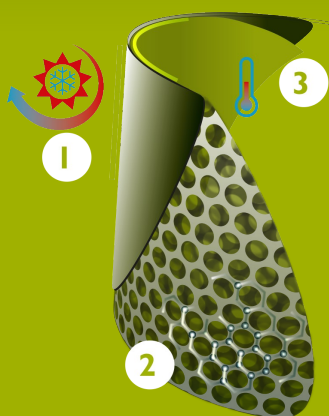

CARACTERÍSTICAS

- agarre de escalera en la suela para mayor seguridad
- material flexible
- horma: estándar
- excelente agarre incluso en superficies húmedas y aceitosas (suela certificada SRC)
- resistente al estiércol, las grasas, los aceites y los productos químicos
- fácil a limpiar y desinfectar

INNOVATION
THROUGH
CRAFTSMANSHIP

Tabla de tallas

EU 36 - 48 | UK 3.5 - 13 | US 4 - 15

Por favor, añada 1 cm extra para mayor comodidad o cuando lleve calcetines gruesos.

Size EU	Size UK	Size US	A. Longitud de la horma		B. Altura de la caña		C. Circunferencia de la caña	
			mm	inch	mm	inch	mm	inch
36	3.5	4	241	9,49	305	12,01	380	14,96
37	4	5	247	9,72	310	12,20	390	15,35
38	5	5.5	253	9,96	315	12,40	400	15,75
39	6	6	260	10,24	320	12,60	410	16,14
40	6.5	7	267	10,51	325	12,80	420	16,54
41	7	8	273	10,75	330	12,99	420	16,54
42	8	9	280	11,02	335	13,19	430	16,93
43	9	10	287	11,30	340	13,39	440	17,32
44	10	11	294	11,57	345	13,58	450	17,72
45	10.5	12	304	11,97	350	13,78	460	18,11
46	11	13	309	12,17	355	13,98	470	18,50
47	12	14	314	12,36	360	14,17	470	18,50
48	13	15	320	12,60	365	14,37	480	18,90

- 1 Parte frontal sellada: exterior fuerte e impermeable
- 2 Estructura de pequeñas burbujas de aire: ligeras y aislantes
- 3 Proceso térmico autorregulable en el interior

MADE IN
BELGIUM

Since 1962

TECNOLOGÍA INNOVADORA