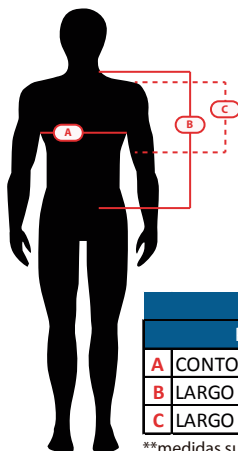

LINEA INSTITUCIONAL

Polera manga corta dry fit, secado rápido, ideal para hacer deporte o de uso diario. Ideal para la industria en general. Cuenta con protección natural UPF. Todas sus costuras están reforzadas

POLERA DRY FIT M/CORTA HOMBRE COD. JNLI175720

Polera con tecnología dry fit: transpirable y de secado rápido.
Tela antibacterial que previene el mal olor.
Absorbe la humedad y seca rápido.

Composición:
Tela Dry fit 100% poliéster, 160grs.

Tallas:
S - 3XL

Colores:

		JNLI175720					
PART/SIZES (CMS)		S	M	L	XL	2XL	3XL
A	CONTORNO PECHO	53	55	57	59	61	63
B	LARGO TOTAL	73	74	75	76	79	82
C	LARGO DE MANGAS	23	24	24	25	25	26

**medidas sujetas a renovación, siempre revisar con su ejecutiva/o de ventas.