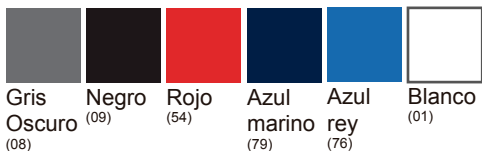

Tallas:
S - 3XL

Colores:

		JNLI175720					
PART/SIZES (CMS)		S	M	L	XL	2XL	3XL
A	CONTORNO PECHO	53	55	57	59	61	63
B	LARGO TOTAL	73	74	75	76	79	82
C	LARGO DE MANGAS	23	24	24	25	25	26

**medidas sujetas a renovación, siempre revisar con su ejecutiva/o de ventas.