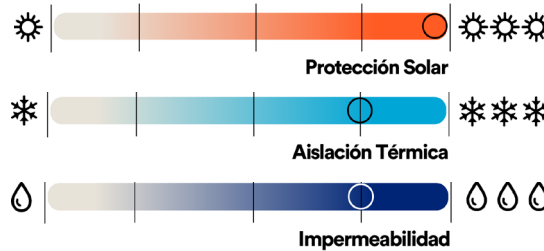

PROTECCION

RSGL Native Technologies

Protección UV+

Impermeable

Aislante Térmico

Respirable

Corta Vientos

Costuras Selladas

Repelente

ROSSIGNOL

HOMBRE
PARKA

GEORGE

DESCRIPCION

Parka 3 en 1 c/chaqueta polar desmontable
Gorro desmontable tipo storm
Cierres impermeables c/contraste
Puños elásticos ajustables c/traba de goma
Basta c/tanka de ajuste
Calce holgado

CARACTERISTICAS

Tela Dobby Nylon
100% Poliamida
Impermeabilidad 6.000 mm
Respirable
Corta Vientos

AZUL/ AZULINO

NEGRO/ GRIS