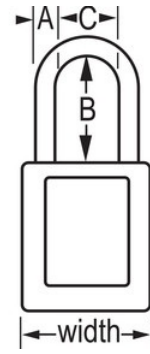

N.º de modelo 410RED

Zenex™ - Rojo; Thermoplastic Safety Padlock, 1-1/2in (38mm) Wide with 1-1/2in (38mm) Tall Shackle

Uso recomendado para:

Consignación y señalización

Consignación/señalización

Resumen y características

Características del producto

- Candado de consignación de termoplástico 410
- 1-1/2in (38mm) wide, 1-3/4in (44mm) tall Thermoplastic red body, shackle with 1-1/2in (38mm) clearance
- Diseñado exclusivamente para usos de consignación y señalización
- Cuerpo del candado de termoplástico no conductor, ligero y resistente
- Personalizar in situ con etiquetas permanentes para escribir
- Compliance with "One Employee, One Lock, One Key" directive
- Cilindro reservado para alta seguridad
- Retención de llave que garantiza que el candado no se queda sin bloquear
- Llaves diferentes, cilindro de 6 pines con más de 40.000 combinaciones de llaves disponibles, cantidad por envase de almacenamiento 6, cant. por caja completa 36

Detalles del producto

The Master Lock No. 410RED Zenex™ Thermoplastic Safety Padlock features a 1-1/2in (38mm) wide plastic red body and a 1-1/2in (38mm) tall, 1/4in (6mm) diameter metal shackle. Diseñado exclusivamente para usos de consignación/señalización, el cuerpo ligero y resistente no conductor es fácil de transportar y el candado cuenta con un cilindro reservado para alta seguridad con retención de llave para garantizar que no se queda desbloqueado.

Especificaciones del producto

Número de producto	410RED
Ancho del cuerpo	38 mm
Medidas del arco	A: 6 mm B: 38 mm C: 20 mm
Color	Rojo
Descripción	Master Keyed, Keyed Different, Commercial Boxed Packaging
Cant. por envase	6
Cant. por caja completa	36